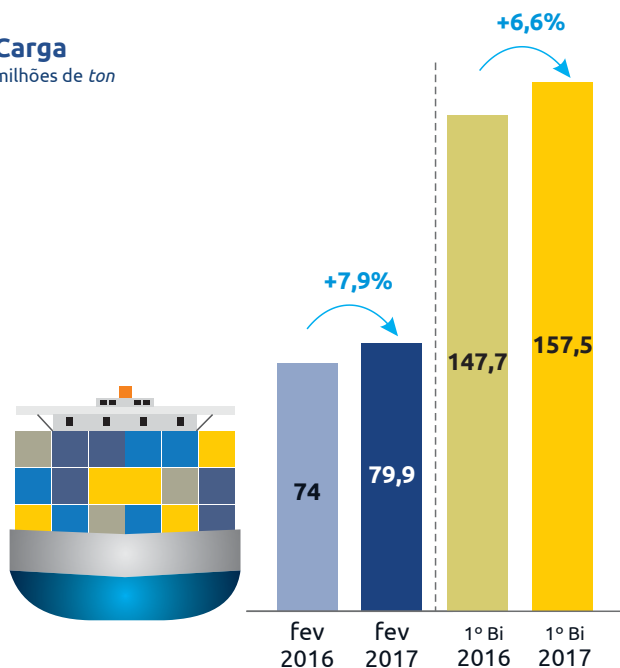

Info Transportes

Fevereiro de 2017

Movimentação Portuária

Portos organizados + Instalações autorizadas

Carga

milhões de ton

Fonte: ANTAQ

Transporte Ferroviário

milhares de ton

Fonte: ANAC

Consumo de Óleo Diesel

no Transporte Rodoviário de Carga

milhões m³

Fonte: Adaptação MTPA, dados da ANP e do Balanço Energético Nacional 2016