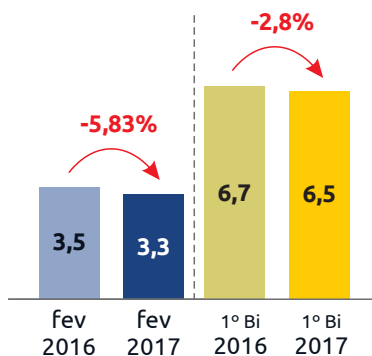

milhares de ton

Fonte: ANAC

Consumo de Óleo Diesel

no Transporte Rodoviário de Carga

milhões m³

Fonte: Adaptação MTPA, dados da ANP e do Balanço Energético Nacional 2016